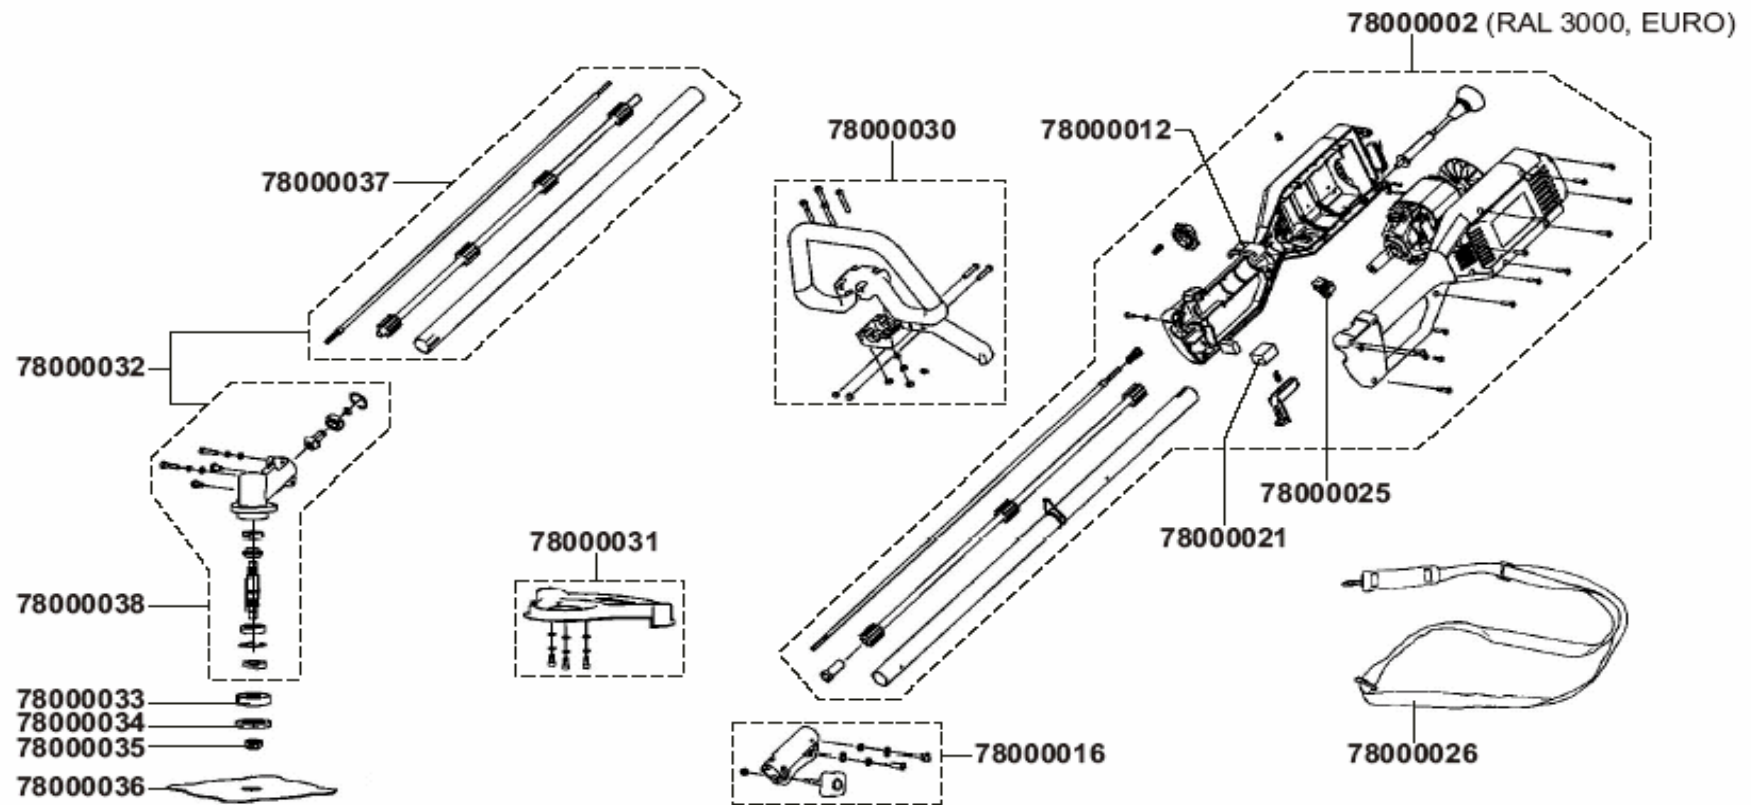

ikra GmbH pricelist spareparts

Ersatzteilpreislste

ESN 900B

ETL ESN 900B

05/09/07

el. brush cutter ESN 900B

Elektrosense ESN 900B

Part no.	Description	Beschreibung	Price/Preis
78000002	Motorhousing red, RAL3000 cpl. ESN	Antriebseinheit ESN rot RAL 3000 EURO	21,63 €
78000012	Cover ESN	Abdeckkappe ESN	0,38 €
78000016	Tube mounting clip cpl. ESN	Rohrbefestigungsschelle kpl. ESN	2,98 €
78000021	Switch ESN	Schalter ESN	2,58 €
78000025	Carbon brush incl. brush-holder ESN	Kohlebürsten mit Halter ESN	3,07 €
78000026	Shoulder strap ESN	Schultergurt ESN	1,79 €
78000030	support handle ESN 900B	Zusatzhandgriff kpl. ESN 900B	10,08 €
78000031	protection cover ESN 900B	Schutzabdeckung kpl. ESN 900B	8,19 €
78000032	lower tube straight with angle gear ESNB	Rohrunterteil gerade m.Winkelgetr. ESN-B	34,23 €
78000033	inner flange ESN 900B	Obere Scheibe ESN 900B	1,05 €
78000034	outer flange ESN 900B	Untere Scheibe ESN 900B	1,05 €
78000035	lock nut ESN 900B	Fixiermutter ESN 900B	0,74 €
78000036	4-TOOTH BLADE	4-Zahn-Messer ESN 900B/BF2438/AT3342	3,99 €
78000037	lower tube cpl.	unteres Rohr kpl. ESN-B	follows
78000038	angular gear cpl.	Winkelgetriebe kpl. ESN-B	follows

*subject to alterations/ Änderungen vorbehalten

ESN 900B

*subject to alterations/ Änderungen vorbehalten