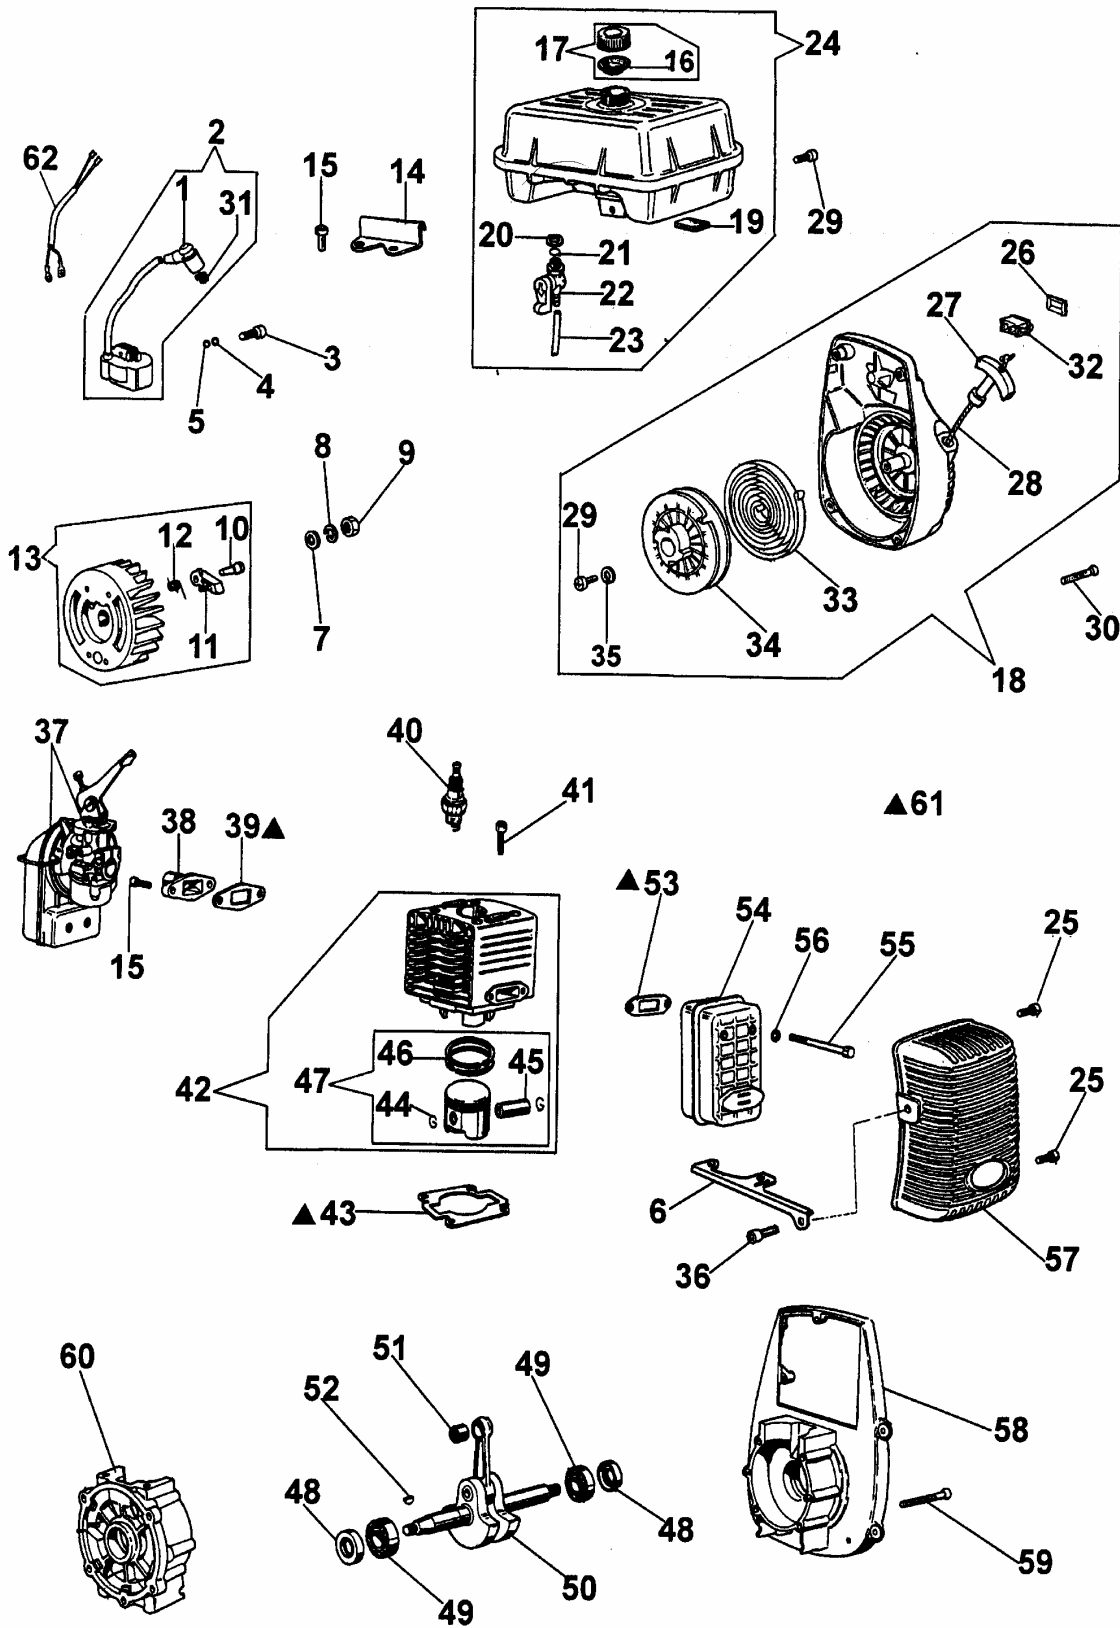

MOTORE - ENGINE
MOTEUR - MOTOR

mod. DW 50SR

ISSA 50

MOTORE - ENGINE
MOTEUR - MOTOR

mod. DW 50SR

ISSA 50

Ref.	Codice P. N.	Q.tà Q.ty	Descrizione	Description	Description	Description	Beschreibung	Bollett. Bulletin Gr. N°
			Italiano	English	Français	Español	Deutsch	
1	094600097A	1	PIPETTA	CAP	CAPUCHON	ENCUFIA	PIPETTE	
2	301000343	1	BOBINA	COIL	BOBINE	BOBINA	SPULE	
3	301000043	2	VITE	SCREW	VIS	TORNILLO	SCHRAUBE	
4	3819005	2	RONDELLA	WASHER	RONDELLE	ARANDELA	UNTERLEGSCHNEIBE	
5	006000152	2	RONDELLA	WASHER	RONDELLE	ARANDELA	UNTERLEGSCHNEIBE	
6	301000342	1	ATTACCO	SUPPORT	SUPPORT	SOPORTE	ANSCHLUSS	
7	3818011A	1	RONDELLA	WASHER	RONDELLE	ARANDELA	UNTERLEGSCHNEIBE	
8	3819013	1	RONDELLA	WASHER	RONDELLE	ARANDELA	UNTERLEGSCHNEIBE	
9	320000028	1	DADO	NUT	ECROU	TUERCA	SCHRAUBENMUTTER	
10	004000436	2	PERNO	PAWL PIN	AXE	PERNO	BOLZEN	
11	300000038	2	CRICCHETTO	PAWL	CLIQUELLE	UNA	SPERRKLINKE	
12	300000040	2	MOLLA	SPRING	RESSORT	RESORTE	FEDER	
13	301000359	1	VOLANO	FLYWHEEL	VOLANT	VOLANTE	SCHWUNGRAD	
14	301000003	1	SUPPORTO	SUPPORT	SUPPORT	SOPORTE	HALTERUNG	
15	3801009	4	VITE	SCREW	VIS	TORNILLO	SCHRAUBE	
16	4121147	1	GUARNIZIONE	GASKET	JOINT	JUNTA	DICHTUNG	
17	300000022	1	TAPPO COMPL.	COMPL. CAP	BOUCHON	TAPON	KOMPL. DECKEL	
18	301000353	1	AVVIAM. COMPL.	STARTER ASSY	LANCEUR COMPL.	ARRANQUE COMPL.	KOMPL. STARTSYSTEM	
19	301000049	1	FELTRO	FELT	FEUTRE	FELTRO	FILZ	
20	3055098	1	RONDELLA	WASHER	RONDELLE	ARANDELA	UNTERLEGSCHNEIBE	
21	3049006	1	O-R	O-RING	O-RING	O-RING	O-RING	
22	3055044A	1	RUBINETTO	LOCK	ROBINET	GRIFO	HAHN	
23	300000026	1	TUBO	FUEL LINE	FUYAU	TUBO	SCHLAUCH	
24	301000346	1	SERBATOIO	FUEL TANK	RESERVOIR	DEPOSITO COMPL.	KRAFTSTOFFTANK	
25	3960073	2	VITE	SCREW	VIS	TORNILLO	SCHRAUBE	
26	2317013	1	PROTEZIONE	SWITCH CAP	COUVERCLE	TAPA	SCHUTZ	
27	093500397	1	IMPUGNATURA	HANDLE	POIGNEE	EMPUNADURA	GRIFF	
28	4098073	1	FUNE AVV.	ROPE	CORDE	CUERDA	SEIL	
29	094600041	1	VITE	SCREW	VIS	TORNILLO	SCHRAUBE	
30	3801016	2	VITE	SCREW	VIS	TORNILLO	SCHRAUBE	
31	094600169	1	MOLLA	SPRING	RESSORT	RESORTE	FEDER	
32	2317021	1	INTERRUTTORE	SWITCH	INTERRUPTEUR	INTERRUPTOR	SCHALTER	
33	004000132	1	MOLLA	SPRING	RESSORT	RESORTE	FEDER	
34	300000016	1	PULEGGIA	PULLEY	POULIE	POLEA	RIEMENSCHNEIBE	
35	3918006	1	RONDELLA	WASHER	RONDELLE	ARANDELA	UNTERLEGSCHNEIBE	
36	3801008	1	VITE	SCREW	VIS	TORNILLO	SCHRAUBE	
37	302000007B	1	CARBURATORE	CARBURETOR	CARBURATEUR	CARBURADOR	VERGASER	
38	301000025	1	COLLETORE	MANIFOLD	RACCORD	COLECTOR	KOLLEKTOR	
39	301000026	1	GUARNIZIONE	GASKET	JOINT	JUNTA	DICHTUNG	
40	005000019	1	CANDELA	SPARK PLUG	BOUGIE	BUJIA	ZÜNDKERZE	
41	3801013	4	VITE	SCREW	VIS	TORNILLO	SCHRAUBE	
42	301000365A	1	CILINDRO COMPL. Ø 40	COMPL. CYL. Ø 40	CYLINDRE COMPL. Ø 40	CILINDRO COMPL. Ø 40	KOMPL. ZYLINDER Ø 40	
43	301000027A	1	GUARNIZIONE	GASKET	JOINT	JUNTA	DICHTUNG	
44	004900061	2	ANELLO	SNAP RING	CIRCLIP	ANILLO	RING	
45	301000035	1	SPINOTTO	PISTON PIN	AXE	PERNO	BOLZEN	
46	004000015	2	SEGMENTO Ø 40	PISTON RING Ø 40	SEGMENT Ø 40	ARO PISTON Ø 40	KOLBENRING Ø 40	
47	301000336	1	PISTONE COMPL. Ø 40	PISTON ASSY Ø 40	PISTON COMPL. Ø 40	PISTON COMPL. Ø 40	KOMPL. KOLBEN Ø 40	
48	3050015A	4	ANELLO TENUTA	SEALING RING	BAGUE	REten	DICHTRING	
49	3034013	2	CUSCINETTO	BEARING	ROULEMENT	COJINETTE	KUGELKUGELLAGER	
50	301000036A	1	ALBERO	SHAFT	VILEBREQUIN	CINGUENAL	WELLE	
51	3037005	1	CUSCINETTO	BEARING	ROULEMENT	COJINETTE	KUGELKUGELLAGER	
52	301000289	1	CHIAVETTA	KEY	CLAVETTE	CHAVETA	FEDERKEIL	
53	300000035	1	GUARNIZIONE	GASKET	JOINT	JUNTA	DICHTUNG	
54	301000357	1	MARMITTA	MUFFLER	SILENCIEUX	ESCAPE	SCHALLDÄMPFER	
55	005400303	2	VITE	SCREW	VIS	TORNILLO	SCHRAUBE	
56	3819006	2	RONDELLA	WASHER	RONDELLE	ARANDELA	UNTERLEGSCHNEIBE	
57	375200071	1	PROTEZIONE	MUFFLER COVER	PROTECTION	TAPA	SCHUTZ	
58	375200082	1	SEMICARTER	CRANK CASE	DEMICARTER	SEMICARTER	GEHÄUSEHÄLFTE	
59	3801031	4	VITE	SCREW	VIS	TORNILLO	SCHRAUBE	
60	301000350	1	SEMICARTER	CRANK CASE	DEMICARTER	SEMICARTER	GEHÄUSEHÄLFTE	
61	301000113A	1	SERIE GUARNIZ.	GASKET SET	KIT JOINT	JUEGO JUNTAS	DICHTUNGSSATZ	
62	301000349	1	CAVETTO	CABLE	CABLE	CABLE	KABEL	