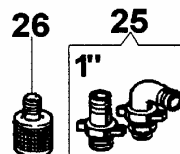

POMPA - PUMP - POMPE
BOMBA - PUMPE

ISSA

mod. DW 50SR

IA180

optional

standard