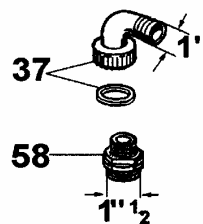

POMPA - PUMP - POMPE
BOMBA - PUMPE

ISSA

mod. DW 50SR

IA180

optional

standard