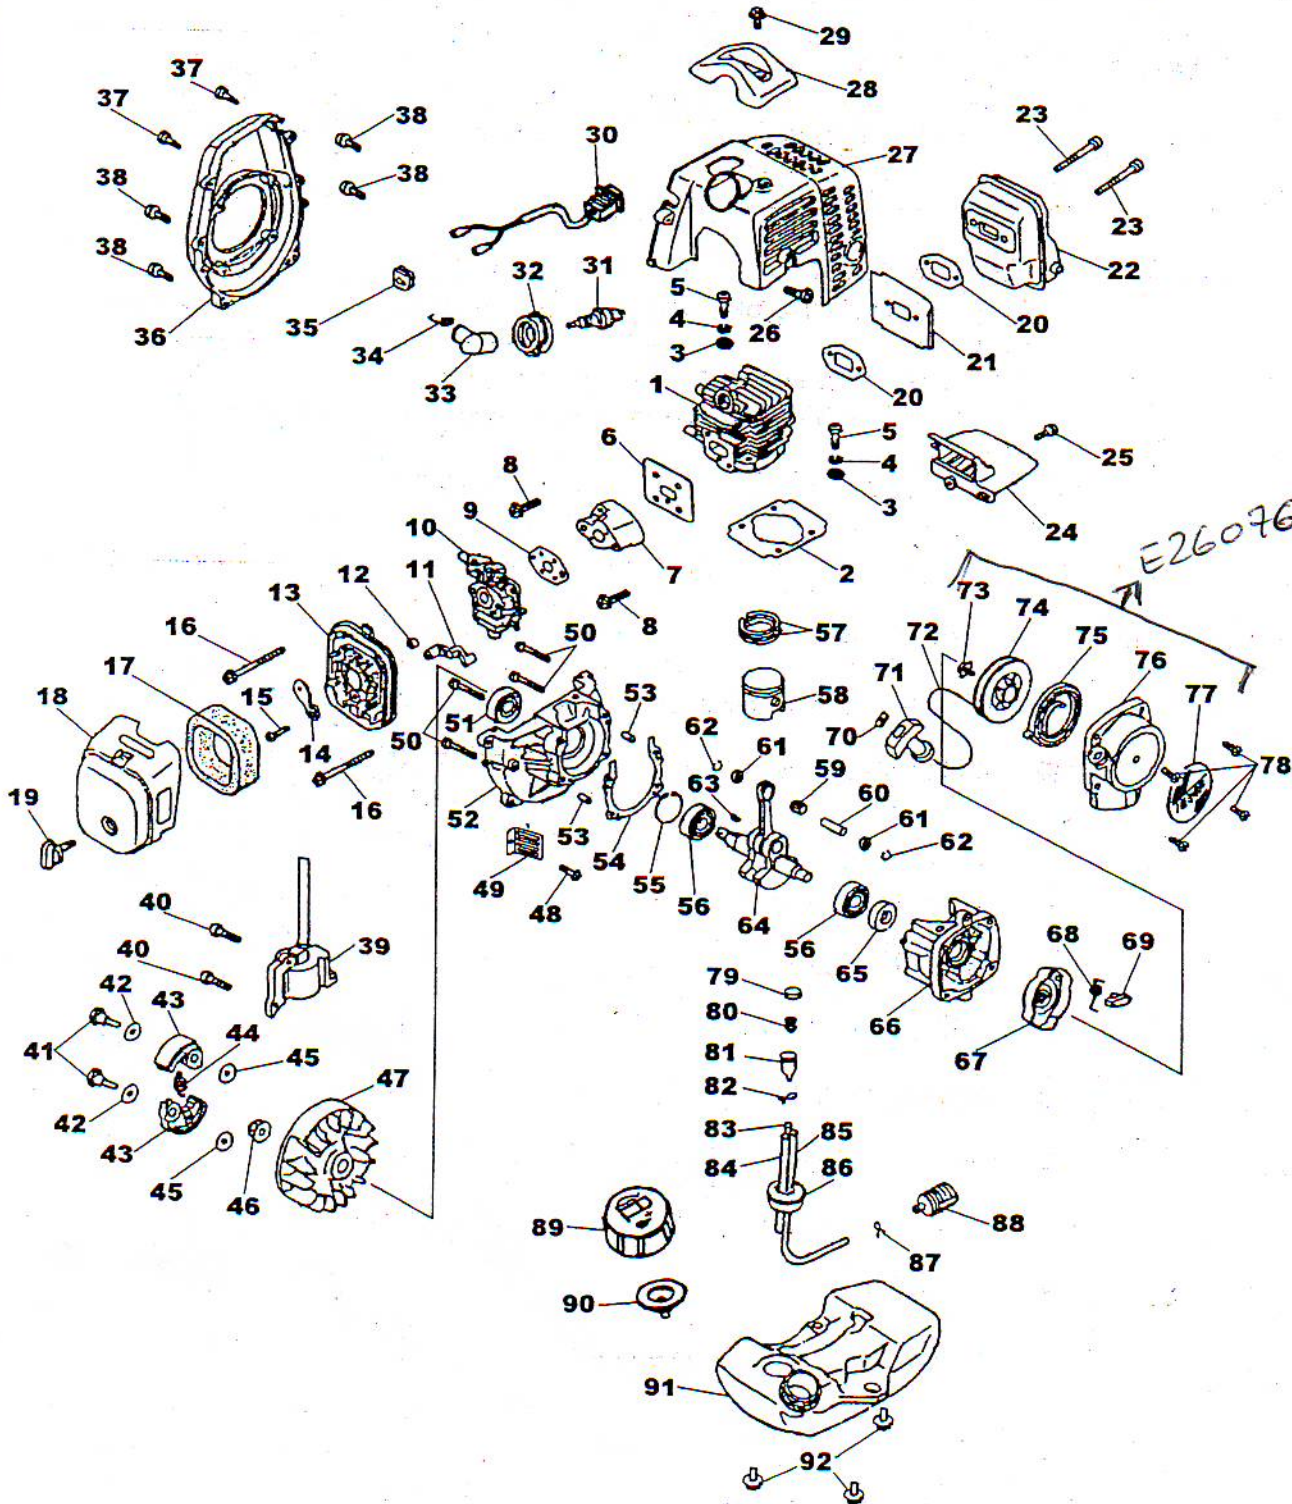

REF. NO.	PART. NO.	QUANTITY				NOTE
		C26	EC34	HO25	TJ27	
29	090040	4	4	4	4	
30	542430	1	1	1	1	
31	060130	8	8	8	8	
32	542440	1	1	1	1	
33	542450	1	1	1	1	
34	030630	4	4	4	4	
35	722620	1	1	1	1	
36	511030	2	2	2	2	
37	570670	1	1	1	1	
38	543490	1	1	1	1	
39	724120	1	1	1	1	
40	540560	1	1	1	1	
41	543390	1	1	1	1	
42	030620	4	4	4	4	
43	090780	4	4	4	4	
44	060100	4	4	4	4	
45	724570	1	1	1	1	
46	753010	1	1	1	1	
47	570530	1	1	1	1	
48	542420	1	1	1	1	
49	722830	1	1	1	1	
50	753020	1	1	1	1	
51	752810	1	1	1	1	

## engine Diagram

Parts and list

E 26

No.	Part No.	Description	Qty
1	E26001	Cylinder	1
2	E26002	Cylinder gasket	1
3	E26003	Flat washer 5	2
4	E26004	Spring washer 5	2
5	E26005	Screw M5x22	2
6	E26006	Carburetor connector gasket	1
7	E26007	Carburetor connector	1
8	E26008	Screw M5x20	2
9	E26009	Carburetor gasket	1
10	E26010	Carburetor VER 332430	1
11	E26011	Choke lever	1
12	E26012	Bush	1
13	E26013	Air filter seat	1
14	E26014	Choke	1
15	E26015	Screw ST 4.2x12(F)	1
16	E26016	Carburetor screw M5x54	2
17	E26017	Air filter element	1
18	E26018	Air filter cover	1
19	E26019	Cover screw M4	1
20	E26020	Exhaust gasket	2
21	E26021	Heat insulating plate	1
22	E26022	Muffler	1
23	E26023a	Muffler screw M5x50	2
	E26023b	Flat washer 5	2
	E26023c	Spring washer 5	2
24	E26024	Heat insulating plate	1
25	E26025	Screw M4x16	1
26	E26026	Screw M4x12	1
27	E26027	Cylinder protector	1
28	E26028	Press plate	1
29	E26029	Screw M5x14	1
31	E26031	Spark plug	1
32	E26032	Water proof cap	1
33	E26033	Spark plug cap	1
34	E26034	Spring in spark plug cap	1
35	E26035	Position limit	1
36	E26036	Cover	1
37	E26037	Screw ST 4.2x16(F)	2
38	E26038 VER	Screw M5x20 030120	4
39	E26039	TCI	1
40	E26040	Screw M4x20	2
41	E26041	Clutch pin screw M6	2
43	E26043	Clutch	2
44	E26044	Clutch spring	1