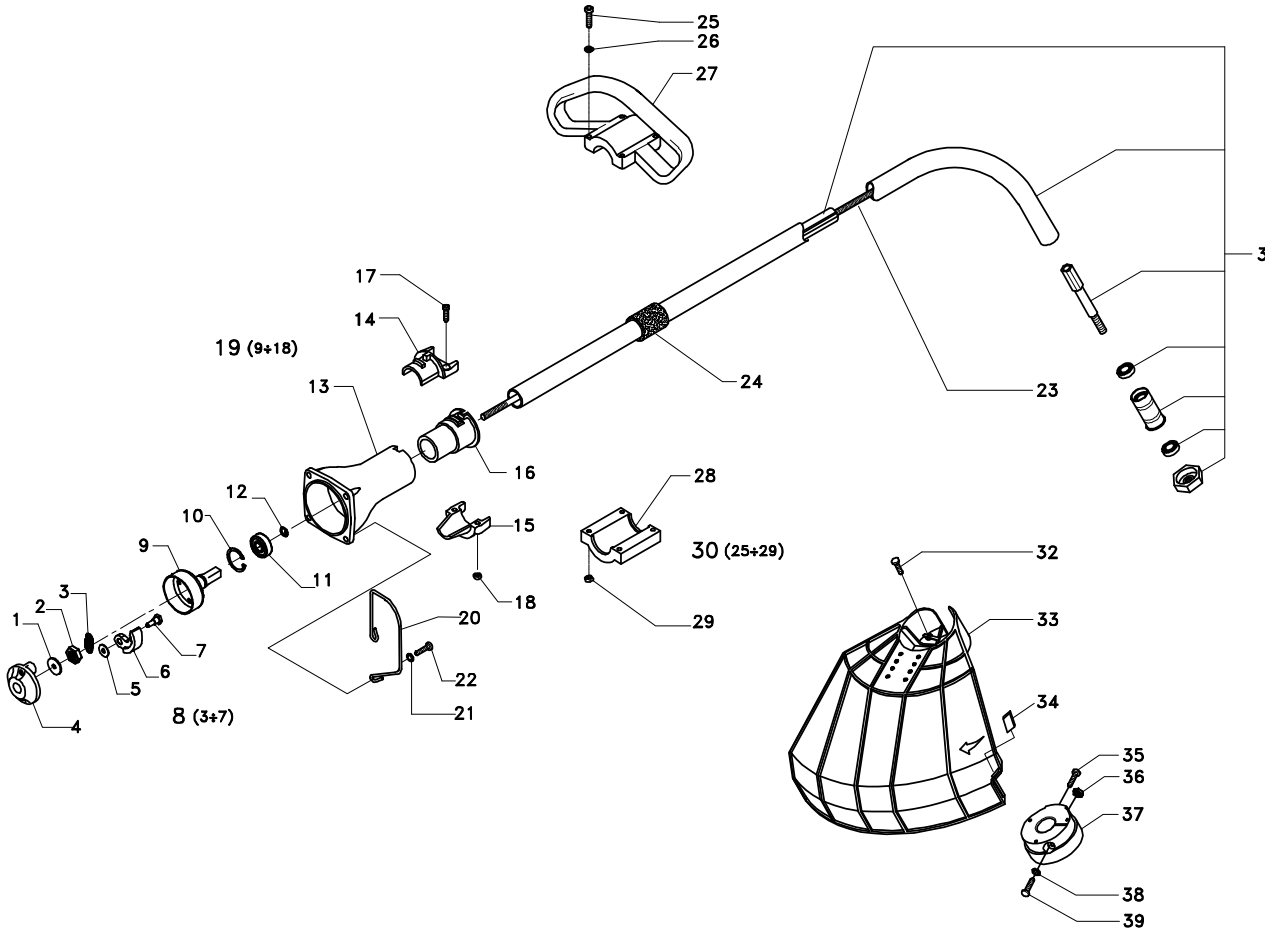

BLUE BIRD INDUSTRIES

PARTI DI RICAMBIO SPARE PARTS

Pag. 1

Asta e zaino per decespugliatori Kendo – Honda – Kawasaki Shaft and backpack for Kendo – Honda – Kawasaki brushcutters

	PART. NO.	QUANTITY	
		C26T	HO25T
1	090080	1	
2	060030	1	
3	180170	1	
4	480460	1	
5	090550	2	
6	780060	2	
7	390330	2	
8	720920	1	
9	752880	1	1
10	120070	1	1
11	270240	1	1
12	120020	1	1
13	480590	1	1
14	481110	1	1
15	481120	1	1
16	544250	1	1
17	030380	2	2
18	060100	2	2
19	752340	1	1
20	150300	1	1

	PART. NO.	QUANTITY	
		C26T	HO25T
21	090830	4	4
22	030120	4	4
23	391720	1	1
24	544210	1	1
25	030620	4	4
26	090830	4	4
27	540560	1	1
28	540570	1	1
29	060100	4	4
30	810140	1	1
31	752790	1	1
32	030990	3	3
33	544270	1	1
34	511090	1	1
35	031170	1	1
36	060100	1	1
37	542940	1	1
38	090780	1	1
39	031010	1	1

PART. NO.	PART. NO.	QUANTITY			
		C26 - HO25 TJ27E	EC34	BBC 2600E	EBBC 3400E
1	752890		1		
5	480600		1		
6	090010		4		
7	030090		4		
9	752830	1			
10	120070	1	1		
11	270240	1	2		
12	120020	1	1		
13	480590	1			
14	481110	1	1		
15	481120	1	1		
16	544250	1	1		
17	030380	2	2		
18	060100	2	2		
19	725710	1	1		
21	030380	4			
22	090830	4			
23	752770	1	1	1	1
24	544210	1	1	1	1
25	752780	1	1		
26	540690	1	1		
27	391700	1	1		
	392200			1	
	392190				1

PART. NO.	PART. NO.	QUANTITY			
		C26 - HO25 TJ27E	EC34	BBC 2600E	EBBC 3400E
28	030810	4	4	4	4
29	090040	4	4	4	4
30	542430	1	1	1	1
31	060130	8	8	8	8
32	542440	1	1	1	1
33	542450	1	1	1	1
34	030630	4	4	4	4
35	722620	1	1	1	1
36	511030	2	2	2	2
37	570670	1	1	1	1
38	543490	1	1	1	1
39	724120	1	1	1	1
40	540560	1	1	1	1
41	543390	1	1	1	1
42	030620	4	4	4	4
43	090780	4	4	4	4
44	060100	4	4	4	4
45	724570	1	1	1	1
46	753010	1	1	1	1
47	570530	1	1		
48	542420	1	1		
49	722830	1	1		
50	753020	1	1	1	1
51	752810	1	1	1	1