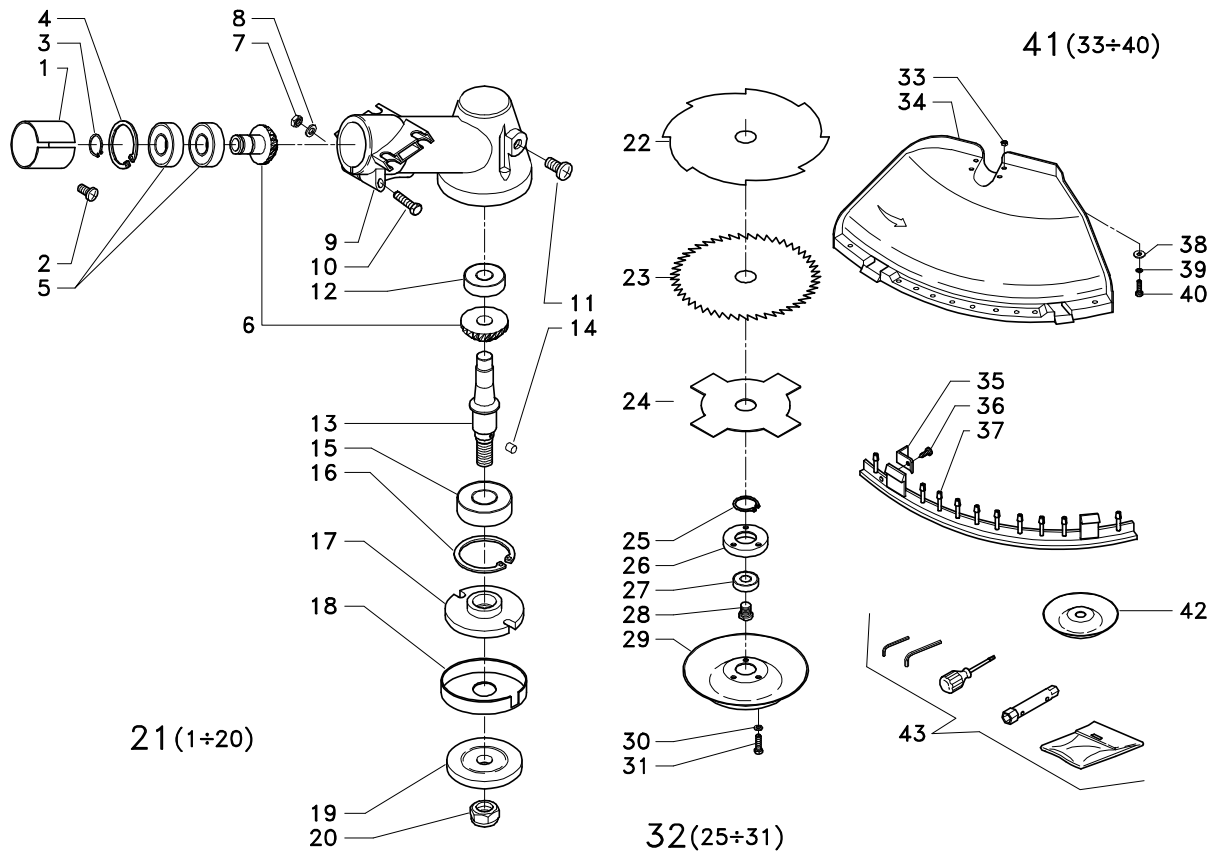

	PART. NO.	QUANTITY
		C26 – EC34 – HO25 – TJ27E BBC 2600E – EBBC 3400E
1	120280	1
2	120290	1
3	030800	1
4	270410	1
5	270400	1
6	725250	1
7	481100	1
8	060100	1
9	031310	1
10	031300	1
11	270390	1
12	391690	1
13	420010	1
14	270430	1
15	120010	1
16	091720	1
17	091730	1
18	060470	1
19	725240A	1
20	542930	1
21	031340	3
22	060460	3
23	511090	1
24	725260	1
25	510470	1
26	725650	1

"FLASH LIGHT"
7(1+6)

"FLASH RAPID"
14(8+13)

"FLASH QUICK"
22 (15+21)

"FLASH"
31 (23+30)

PART. NO.	FLASH LIGHT
1	543260
2	391770
3	180370
4	091350
5	543280
6	543270
7	723430

PART. NO.	FLASH RAPID
8	542180
9	060220
10	180180
11	091350
12	542170
13	542190
14	722540

PART. NO.	FLASH QUICK
15	391510
16	543460
17	091350
18	724140
19	180110
20	543430
21	091600
22	723590

PART. NO.	FLASH
23	390540
24	541110
25	091350
26	540340
27	180110
28	541100
29	090590
30	480310
31	720670