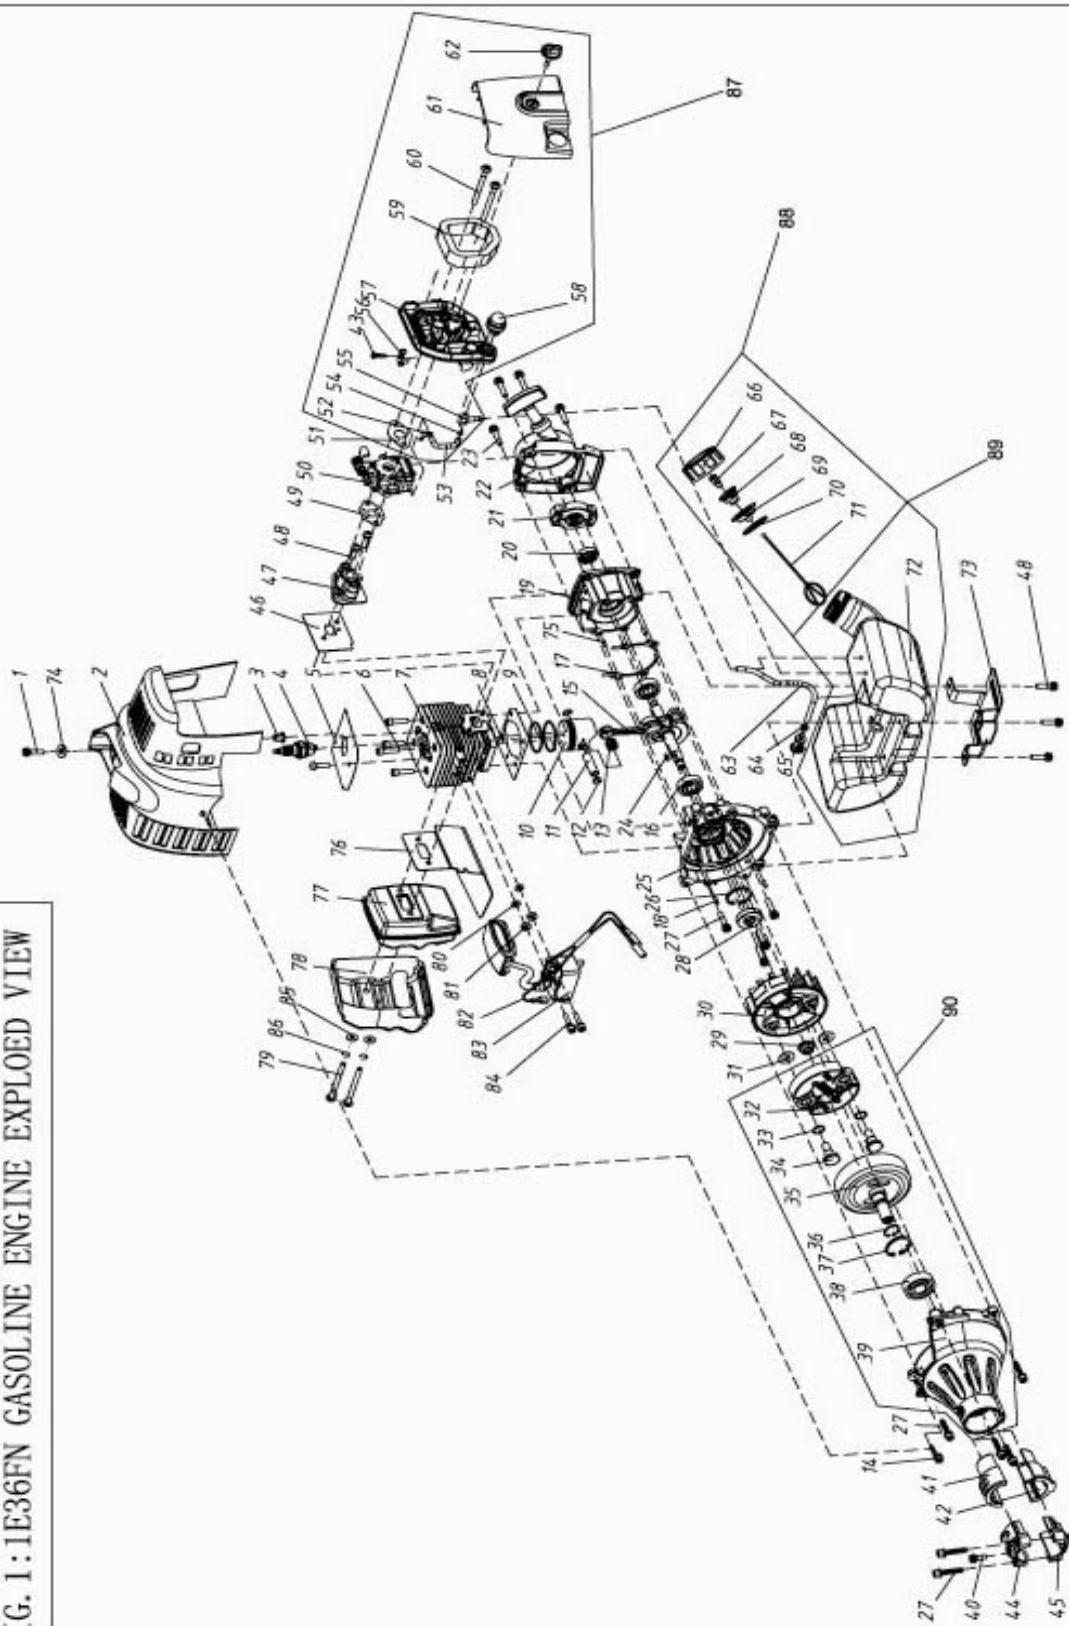

FIG. 1: 1E36FN 汽油机爆炸图
FIG. 1: 1E36FN GASOLINE ENGINE EXPLODED VIEW

MOTORE C34E (1E36FN)

N°	CODICE	DESCRIZIONE	NUMERO PZ.
1	CG4391	vite M5X20	1
2	CG3822	coperchio cilindro	1
3	CG7436	distanziale coperchio cil.	1
4	CG3480	candela	1
5	CG3823	diaframma cilindro	1
6	CG5711	vite M5X20	4
7	CG3824	cilindro	1
8	CG6168	guarnizione cilindro	1
9	CG5607	segmento pistone	2
10	CG5606	pistone	1
11	CG5608	spinotto pistone	1
12	CG5609	anello fermo spinotto	2
13	CG6616	gabbia a rulli	1
14	CG4265	vite M4X12 vedi cod. 030700	1
15	CG0927	albero motore	1
16	CG0473	cuscinetto 6001 vedi cod. 270010	2
17	CG5603	guarnizione carter motore	1
18	CG5602	spina centraggio	2
19	CG3825	carter lato avviamento	1
20	CG0047	anello di tenuta 12x22x7	1
21	CG3906	supporto cricchetti avviam.	1
22	CG7435	avviamento compl.	1
23	CG4360	vite M4X16 vedi cod. 030610	4
24	CG3365	chiavetta	1
25	CG3826	carter motore lato volano	1
26	CG4538	anello seeger	1
27	CG1164	vite M5X25	10
28	CG5599	anello di tenuta 12x28x7	1
29	CG5615	dado volano M8X1,25	1
30	CG5689	volano	1
31	CG5620	rondella frizione	2
32	CG5617	frizione completa	1
33	CG5619	rondella frizione	2
34	CG5618	vite frizione	2
35	CG6128	campana frizione	1
36	CG4534	anello seeger 15	1
37	CG4541	anello seeger 35	1
38	CG0758	cuscinetto 6202 ZZ	1
39	CG3828	supporto campana frizione	1
40	CG2323	vite M5X12	2
41	CG6126	gommino antivibrante superiore	1
42	CG6127	gommino antivibrante inferiore	1
43	CG6706	vite 4,2X12	1
44	CG3819	ganascia superiore	1
45	CG3820	ganascia inferiore	1
46	CG5624	guarnizione collettore	1
47	CG0377	collettore	1
48	CG1848	vite M5X20 vedi ns. cod. 030120	5
49	CG1154	guarnizione carburatore	1
50	CG5696	carburatore	1
51	CG1153	guarnizione carburatore	1
52	CG1141	clip fissaggio tubo benzina	1
53	CG1277	tubo benzina	1
54	CG1152	clip fissaggio tubo benzina	1
55	CG1277	tubo benzina	1
56	CG3829	staffa fissaggio filo gas	1
57	CG6147	supporto filtro aria	1
58	CG1139	primer motore	1
59	CG6137	filtro aria	1
60	CG6088	vite M5X60	2
61	CG3830	coperchio filtro aria	1
62	CG1159	pomolo coperchio filtro aria	1
63	CG1277	tubo benzina	1
64	CG1180	fermo tubo benzina	1